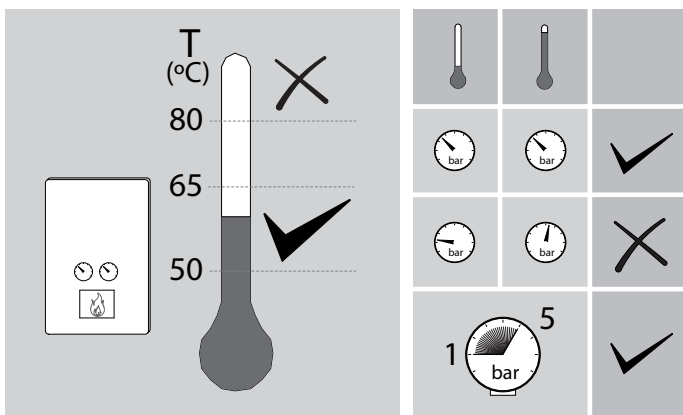

VALORES DE CONEXIÓN · VALEURS DE BRANCHEMENT · ANSCHLUSSWERTE
 WAARDEN VAN DE VERBINDING · VALORI DI CONNESSIONE · NASTAVENÍ PŘIPOJENÍ
 FITTING CONNECTION SPECIFICATIONS · CHARAKTERYSTYKI PODŁĄCZENIA
 CONDIÇÕES DE CONEXÃO · ПРОМЫВКА СИСТЕМЫ