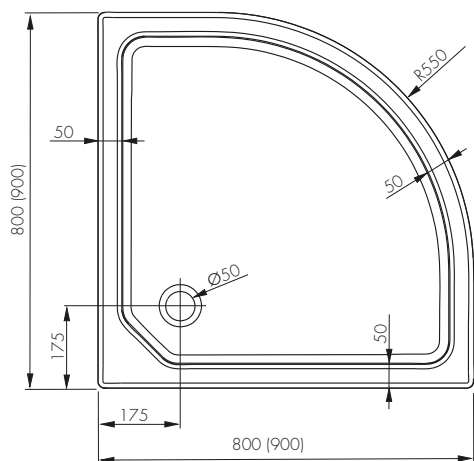

L - lungime, I - lățimea, H - înălțimea, A - adâncimea

- Montajul cădiței de duș necesită realizarea unei adâncituri sub cădiță și sifon

PLUS 550

Cădiță de duș semirotundă puțin adâncă cu mască integrată R550

PLUS 550

Suport metalic pentru cădița de duș
Picioare cădița de duș (set)

IRH [mm]	NR CAT.	PRET NET [RON]
70-100	300-96051	68
70-100	300-96052	35

L- lungime, I- lățimea, H- înălțimea, A- adâncimea, IRH- intervalul de reglare a înălțimii

PLUS 550

Cădiță de duș semirotundă cu mască R550

-  CALITATEA CERTIFICATĂ A MATERIALELOR
-  CONSTRUCȚIE DURABILĂ
-  MONTAJ SIMPLU
-  SIFON Ø50

PLUS 550

Cădiță de duș semirotundă R550

Mască pentru cădița de duș R550

Picioare cădița de duș (set)

IRH [mm]
70-100
70-100

300-96051	68
300-96052	35

L- lungime, l- lățimea, H- înălțimea, A- adâncimea, IRH- intervalul de reglare a înălțimii

- Înălțimea externă a cădiței de duș este trecută fără picioare