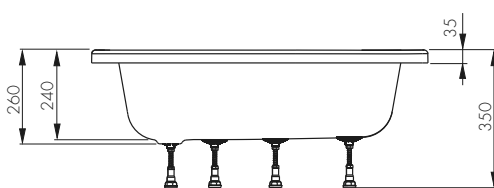

PLUS 550

Suport metalic pentru cădița de duș
Picioare cădița de duș (set)

IRH [mm]	NR CAT.	PRET NET [RON]
70-100	300-96051	68
70-100	300-96052	35

L- lungime, I- lățimea, H- înălțimea, A- adâncimea, IRH- intervalul de reglare a înălțimii

Picioare cădița de duș (set)

IRH [mm]
70-100
70-100

300-96051	68
300-96052	35

L- lungime, l- lățimea, H- înălțimea, A- adâncimea, IRH- intervalul de reglare a înălțimii

- Înălțimea externă a cădiței de duș este trecută fără picioare

PLUS 550

Cădiță de duș semirotundă adâncă R550

-  CALITATEA CERTIFICATĂ A MATERIALELOR
-  CONSTRUCȚIE DURABILĂ
-  PICIOARE ȘI ELEMENTE DE SUSȚINERE
-  MONTAJ SIMPLU
-  SIFON Ø50

PLUS 550

Cădiță de duș semirotundă adâncă R550

Mască pentru cădița de duș R550

L [mm]	l [mm]	H [mm]	A [mm]	CULOARE	NR CAT.	PRET NET [RON]
800	800	260	240	Alb	200-18612	427
900	900	260	240	Alb	200-18611	493
800	800	315	-	Alb	203-18609	207
900	900	315	-	Alb	203-18610	207