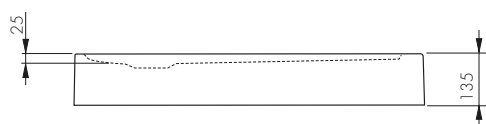

PLUS 550

Cădiță de duș semicirculară slim R550

-  CALITATEA CERTIFICATĂ A MATERIALELOR
-  CONSTRUCȚIE DURABILĂ
-  MONTAJ SIMPLU
-  SIFON Ø90

PLUS 550
Cădiță de duș semicirculară slim R550

L [mm]	I [mm]	H [mm]	A [mm]	CULOARE	NR. CAT.	PRET NET [RON]
800	800	35	25	Alb	200-06920	374
900	900	35	25	Alb	200-06921	390

L - lungime, I - lățimea, H - înălțimea, A - adâncimea

- Montajul cădiței de duș necesită realizarea unei adâncituri sub cădiță și sifon

PLUS 550

Cădiță de duș semirotundă puțin adâncă cu mască integrată R550

-  CALITATEA CERTIFICATĂ A MATERIALELOR
-  CONSTRUCȚIE DURABILĂ
-  MONTAJ SIMPLU
-  SIFON Ø90

PLUS 550

Cădiță de duș semirotundă puțin adâncă cu mască integrată R550

L [mm]	I [mm]	H [mm]	A [mm]	CULOARE	NR CAT.	PRET NET [RON]
800	800	135	25	Alb	200-06917	343
900	900	135	25	Alb	200-06918	393

Picioare cădița de duș (set)

IRH [mm]
70-100
70-100

300-96051	68
300-96052	35

L- lungime, l- lățimea, H- înălțimea, A- adâncimea, IRH- intervalul de reglare a înălțimii

- Înălțimea externă a cădiței de duș este trecută fără picioare