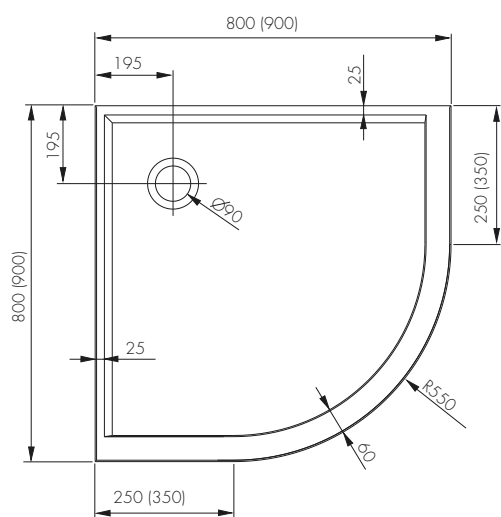

PLUS 550

Cădiță de duș semicirculară slim R550

-  CALITATEA CERTIFICATĂ A MATERIALELOR
-  CONSTRUCȚIE DURABILĂ
-  MONTAJ SIMPLU
-  SIFON Ø90

PLUS 550
Cădiță de duș semicirculară slim R550

L [mm]	I [mm]	H [mm]	A [mm]	CULOARE	NR. CAT.	PRET NET [RON]
800	800	35	25	Alb	200-06920	374
900	900	35	25	Alb	200-06921	390

L - lungime, I - lățimea, H - înălțimea, A - adâncimea

- Montajul cădiței de duș necesită realizarea unei adâncituri sub cădiță și sifon

PLUS 550

Cădiță de duș semirotundă puțin adâncă cu mască integrată R550

PLUS 550

Suport metalic pentru cădița de duș
Picioare cădița de duș (set)

IRH [mm]	NR CAT.	PRET NET [RON]
70-100	300-96051	68
70-100	300-96052	35

L- lungime, I- lățimea, H- înălțimea, A- adâncimea, IRH- intervalul de reglare a înălțimii

Picioare cădița de duș (set)

IRH [mm]
70-100
70-100

300-96051	68
300-96052	35

L- lungime, l- lățimea, H- înălțimea, A- adâncimea, IRH- intervalul de reglare a înălțimii

- Înălțimea externă a cădiței de duș este trecută fără picioare