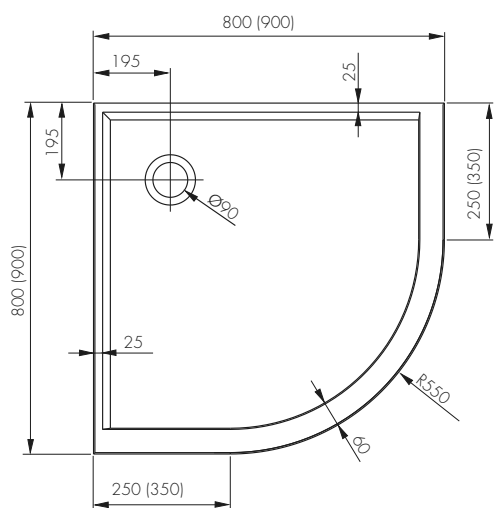

PLUS 550

Cădiță de duș semicirculară slim R550

-  CALITATEA CERTIFICATĂ A MATERIALELOR
-  CONSTRUCȚIE DURABILĂ
-  MONTAJ SIMPLU
-  SIFON Ø90

PLUS 550
Cădiță de duș semicirculară slim R550

L [mm]	I [mm]	H [mm]	A [mm]	CULOARE	NR. CAT.	PRET NET [RON]
800	800	35	25	Alb	200-06920	374
900	900	35	25	Alb	200-06921	390

L - lungime, I - lățimea, H - înălțimea, A - adâncimea

- Montajul cădiței de duș necesită realizarea unei adâncituri sub cădiță și sifon

PLUS 550

Cădiță de duș semirotundă puțin adâncă cu mască integrată R550

PLUS 550

Suport metalic pentru cădița de duș
Picioare cădița de duș (set)

IRH [mm]	NR CAT.	PRET NET [RON]
70-100	300-96051	68
70-100	300-96052	35

L- lungime, I- lățimea, H- înălțimea, A- adâncimea, IRH- intervalul de reglare a înălțimii

Picioare cădița de duș (set)

IRH [mm]
70-100
70-100

300-96051	68
300-96052	35

L- lungime, l- lățimea, H- înălțimea, A- adâncimea, IRH- intervalul de reglare a înălțimii

- Înălțimea externă a cădiței de duș este trecută fără picioare