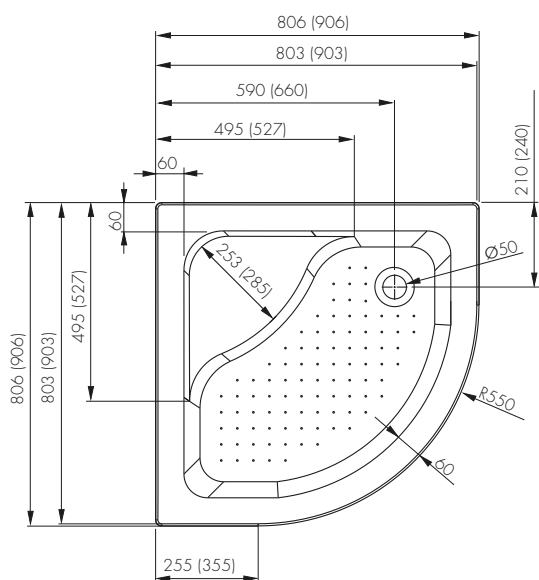

PLUS 550

Cădiță de duș semirotundă R550 adâncă cu scaun