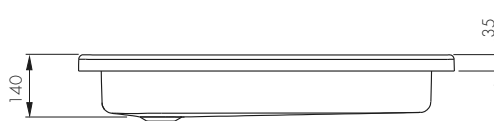

L - lungime, I - lățimea, H - înălțimea, A - adâncimea

- Montajul cădiței de duș necesită realizarea unei adâncituri sub cădiță și sifon

PLUS 550

Cădiță de duș semirotundă puțin adâncă cu mască integrată R550

-  CALITATEA CERTIFICATĂ A MATERIALELOR
-  CONSTRUCȚIE DURABILĂ
-  MONTAJ SIMPLU
-  SIFON Ø90

PLUS 550

Cădiță de duș semirotundă puțin adâncă cu mască integrată R550

L [mm]	I [mm]	H [mm]	A [mm]	CULOARE	NR CAT.	PRET NET [RON]
800	800	135	25	Alb	200-06917	343
900	900	135	25	Alb	200-06918	393

PLUS 550

Suport metalic pentru cădița de duș
Picioare cădița de duș (set)

IRH [mm]	NR CAT.	PRET NET [RON]
70-100	300-96051	68
70-100	300-96052	35

L- lungime, I- lățimea, H- înălțimea, A- adâncimea, IRH- intervalul de reglare a înălțimii

PLUS 550

Cădiță de duș semirotundă cu mască R550

-  CALITATEA CERTIFICATĂ A MATERIALELOR
-  CONSTRUCȚIE DURABILĂ
-  MONTAJ SIMPLU
-  SIFON Ø50

PLUS 550

Cădiță de duș semirotundă R550

Mască pentru cădița de duș R550