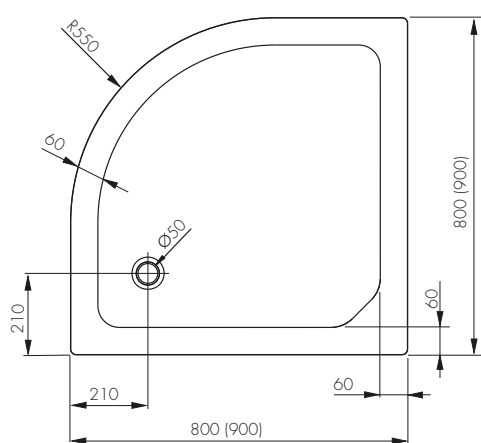

L - lungime, I - lățimea, H - înălțimea, A - adâncimea

- Montajul cădiței de duș necesită realizarea unei adâncituri sub cădiță și sifon

PLUS 550

Cădiță de duș semirotundă puțin adâncă cu mască integrată R550

Picioare cădița de duș (set)

IRH [mm]
70-100
70-100

300-96051	68
300-96052	35

L- lungime, l- lățimea, H- înălțimea, A- adâncimea, IRH- intervalul de reglare a înălțimii

- Înălțimea externă a cădiței de duș este trecută fără picioare

PLUS 550

Cădiță de duș semirotundă adâncă R550

-  CALITATEA CERTIFICATĂ A MATERIALELOR
-  CONSTRUCȚIE DURABILĂ
-  PICIOARE ȘI ELEMENTE DE SUSȚINERE
-  MONTAJ SIMPLU
-  SIFON Ø50

PLUS 550

Cădiță de duș semirotundă adâncă R550

Mască pentru cădița de duș R550

L [mm]	l [mm]	H [mm]	A [mm]	CULOARE	NR CAT.	PRET NET [RON]
800	800	260	240	Alb	200-18612	427
900	900	260	240	Alb	200-18611	493
800	800	315	-	Alb	203-18609	207
900	900	315	-	Alb	203-18610	207