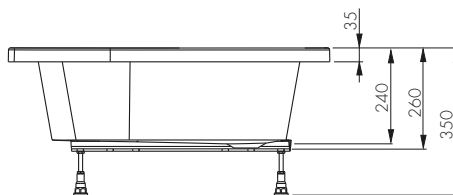

Picioare cădița de duș (set)

IRH [mm]
70-100
70-100

300-96051	68
300-96052	35

L- lungime, l- lățimea, H- înălțimea, A- adâncimea, IRH- intervalul de reglare a înălțimii

- Înălțimea externă a cădiței de duș este trecută fără picioare

PLUS 550

Cădiță de duș semirotundă adâncă R550

-  CALITATEA CERTIFICATĂ A MATERIALELOR
-  CONSTRUCȚIE DURABILĂ
-  PICIOARE ȘI ELEMENTE DE SUSȚINERE
-  MONTAJ SIMPLU
-  SIFON Ø50

PLUS 550

Cădiță de duș semirotundă adâncă R550

L - lungime, l - lățimea, H - înălțimea, A - adâncimea

76

- Observație: Picioarele sunt parte integrantă a cădiței de duș și sunt incluse în preț.
- Înălțimea externă a cădiței de duș este trecută fără picioare

PLUS 550

Cădiță de duș semirotundă R550 adâncă cu scaun

-  CALITATEA CERTIFICATĂ A MATERIALELOR
-  CONSTRUCȚIE DURABILĂ
-  PICIOARE ȘI ELEMENTE DE SUSȚINERE
-  MONTAJ SIMPLU
-  SIFON Ø50

PLUS 550

Cădiță semirotunda R550 adâncă cu scaun