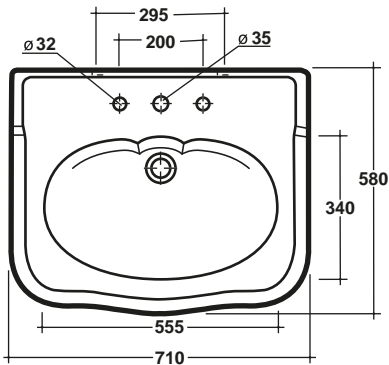

Art.IMP4371101-IMP4371301+IMP9CO01

Art.IMP4371101-IMP4371301

Art.IMP9CO01

*Quota d'installazione consigliata
*Advised measure for installation

CARATTERISTICHE DEL PRODOTTO / PRODUCT FEATURES

- lavabo classico rettangolare monoforo Art.IMP4371101 tre fori Art.IMP4371301 disponibile su colonna Art.IMP9CO01
- Classic rectangular wash basin one hole Art.IMP4371101 three holes -IMP4371301 available on pedestal Art.IMP9CO01