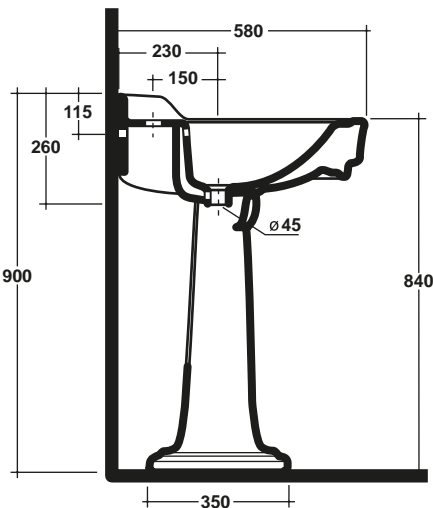

Art.IMP4371101-IMP4371301+IMP9CO01

Art.IMP4371101-IMP4371301

Art.IMP9CO01

*Quota d'installazione consigliata
*Advised measure for installation

CARATTERISTICHE DEL PRODOTTO / PRODUCT FEATURES

- lavabo classico rettangolare monoforo Art.IMP4371101 tre fori Art.IMP4371301 disponibile su colonna Art.IMP9CO01
- Classic rectangular wash basin one hole Art.IMP4371101 three holes -IMP4371301 available on pedestal Art.IMP9CO01

MATERIALE
MATERIAL
fire-clay

TRATTAMENTO
TREATMENT
smaltato/glazed

COLORE / COLOR
bianco, bianco mat, nero, nero mat
white, mat white, black, blackmat

DESCRIZIONE / DESCRIPTION

- lavabo Impero - peso 22+ 13 Kg
- Impero basin - weight Kg 22+13